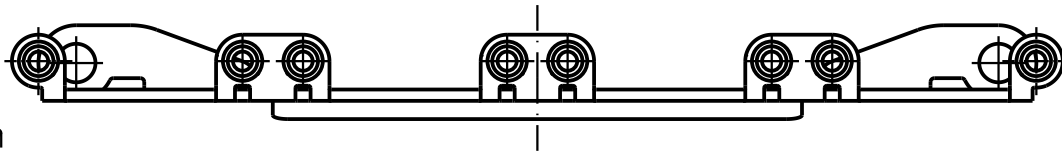

5

4

3

2

1

Lose mitgeliefert: /
separately enclosed:

4x Zylinderschraube M5x12
4x fillister head cap screw M5x12

4x Sperrkantscheibe SK S5
4x washer M5

nicht im Lieferumfang enthalten/
not range of delivery

 All Dimensions in mm Original Size DIN A 4		Techn. Character.			Nicht tolerierte Masse/ Free size tolerances	
			Dat.	Name	Massstab/Scale 1:1	Halterung 4x Han 16E Frame 4x Han 16E Han 48HPR
		Detail.	18.03.04	Loe.		
		Insp.		KR		
		Stand.				
411739	04.08.05	Loe	HARTING Electric GmbH & Co. KG		 TB 09 40 048 9912	Blatt/ page
410949			D-32339 Espelkamp			
Mod.	Dat.	Name			Sub.	