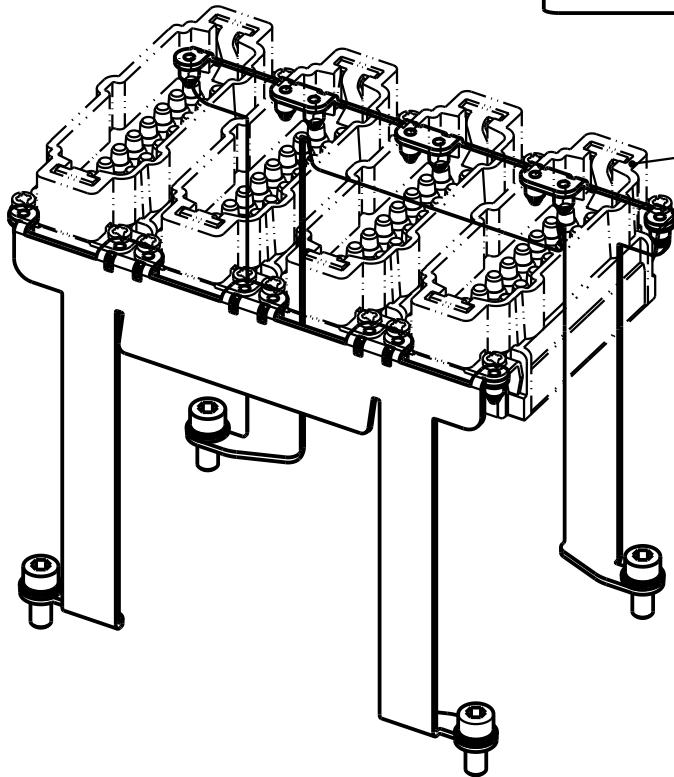

5

4

3

2

1

Lose mitgeliefert: /
separately enclosed:

4x Zylinderschraube M5x12
4x fillister head cap screw M5x12

4x Sperrkantscheibe SK S5
4x washer M5

nicht im Lieferumfang enthalten/
not range of delivery

 All Dimensions in mm Original Size DIN A 4		Techn. Character.			Nicht tolerierte Masse/ Free size tolerances	
			Dat.	Name	Massstab/Scale 1:1	Halterung 4x Han 16E Frame 4x Han 16E Han 48HPR
		Detail.	18.03.04	Loe.		
		Insp.		KR		
		Stand.				
411739	04.08.05	Loe	HARTING Electric GmbH & Co. KG		 TB 09 40 048 9912	Blatt/ page
410949			D-32339 Espelkamp			
Mod.	Dat.	Name			Sub.	