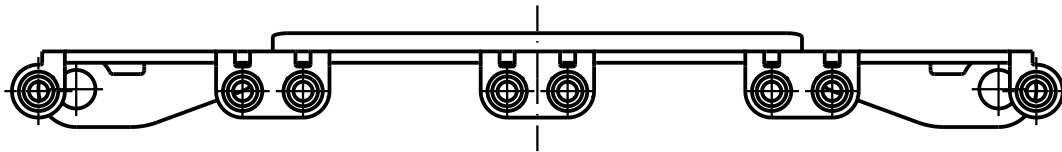

5

4

3

2

1

Lose mitgeliefert: /
separately enclosed:

4x Zylinderschraube M5x12
4x fillister head cap screw M5x12

4x Sperrkantscheibe SK S5
4x washer M5

nicht im Lieferumfang enthalten/
not range of delivery

 All Dimensions in mm Original Size DIN A 4		Techn. Character.			Nicht tolerierte Masse/ Free size tolerances	
			Dat.	Name	Massstab/Scale 1:1	Halterung 4x Han 16E Frame 4x Han 16E Han 48HPR
		Detail.	18.03.04	Loe.		
		Insp.		KR		
		Stand.				
411739	04.08.05	Loe	HARTING Electric GmbH & Co. KG		 TB 09 40 048 9912	Blatt/ page
410949			D-32339 Espelkamp			
Mod.	Dat.	Name			Sub.	